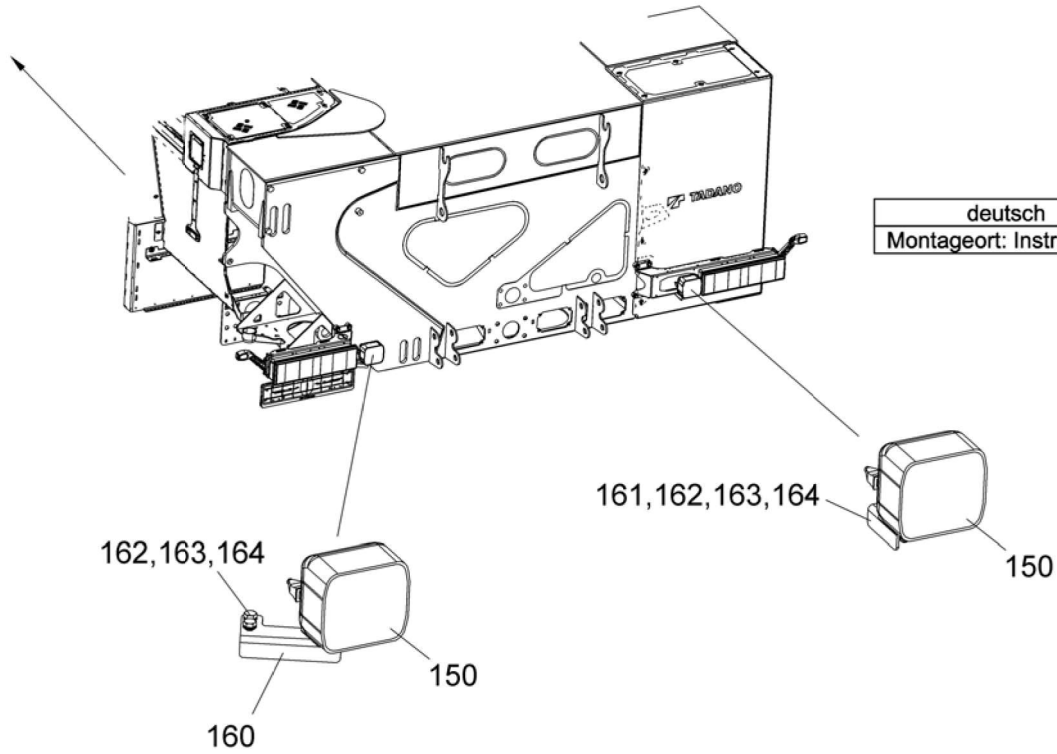

FLOODLIGHT INSTALLATION  
 SCHEINWERFER EINBAU  
 PHARE INSTALLATION

from No / up to No  
 WFN6#####2063105

Figure  
 Bild 99707027569  
 Figure

| deutsch                 | english                          | français                          |
|-------------------------|----------------------------------|-----------------------------------|
| Montageort: Instr.Tafel | place of installation: dashboard | lieu de montage: tableau de board |

Montageort: Instr. Tafel